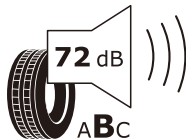

## ENERG

ROYAL BLACK

2R130H1

245/35ZR20 95 W

C1

**D**

**C**

2020/740